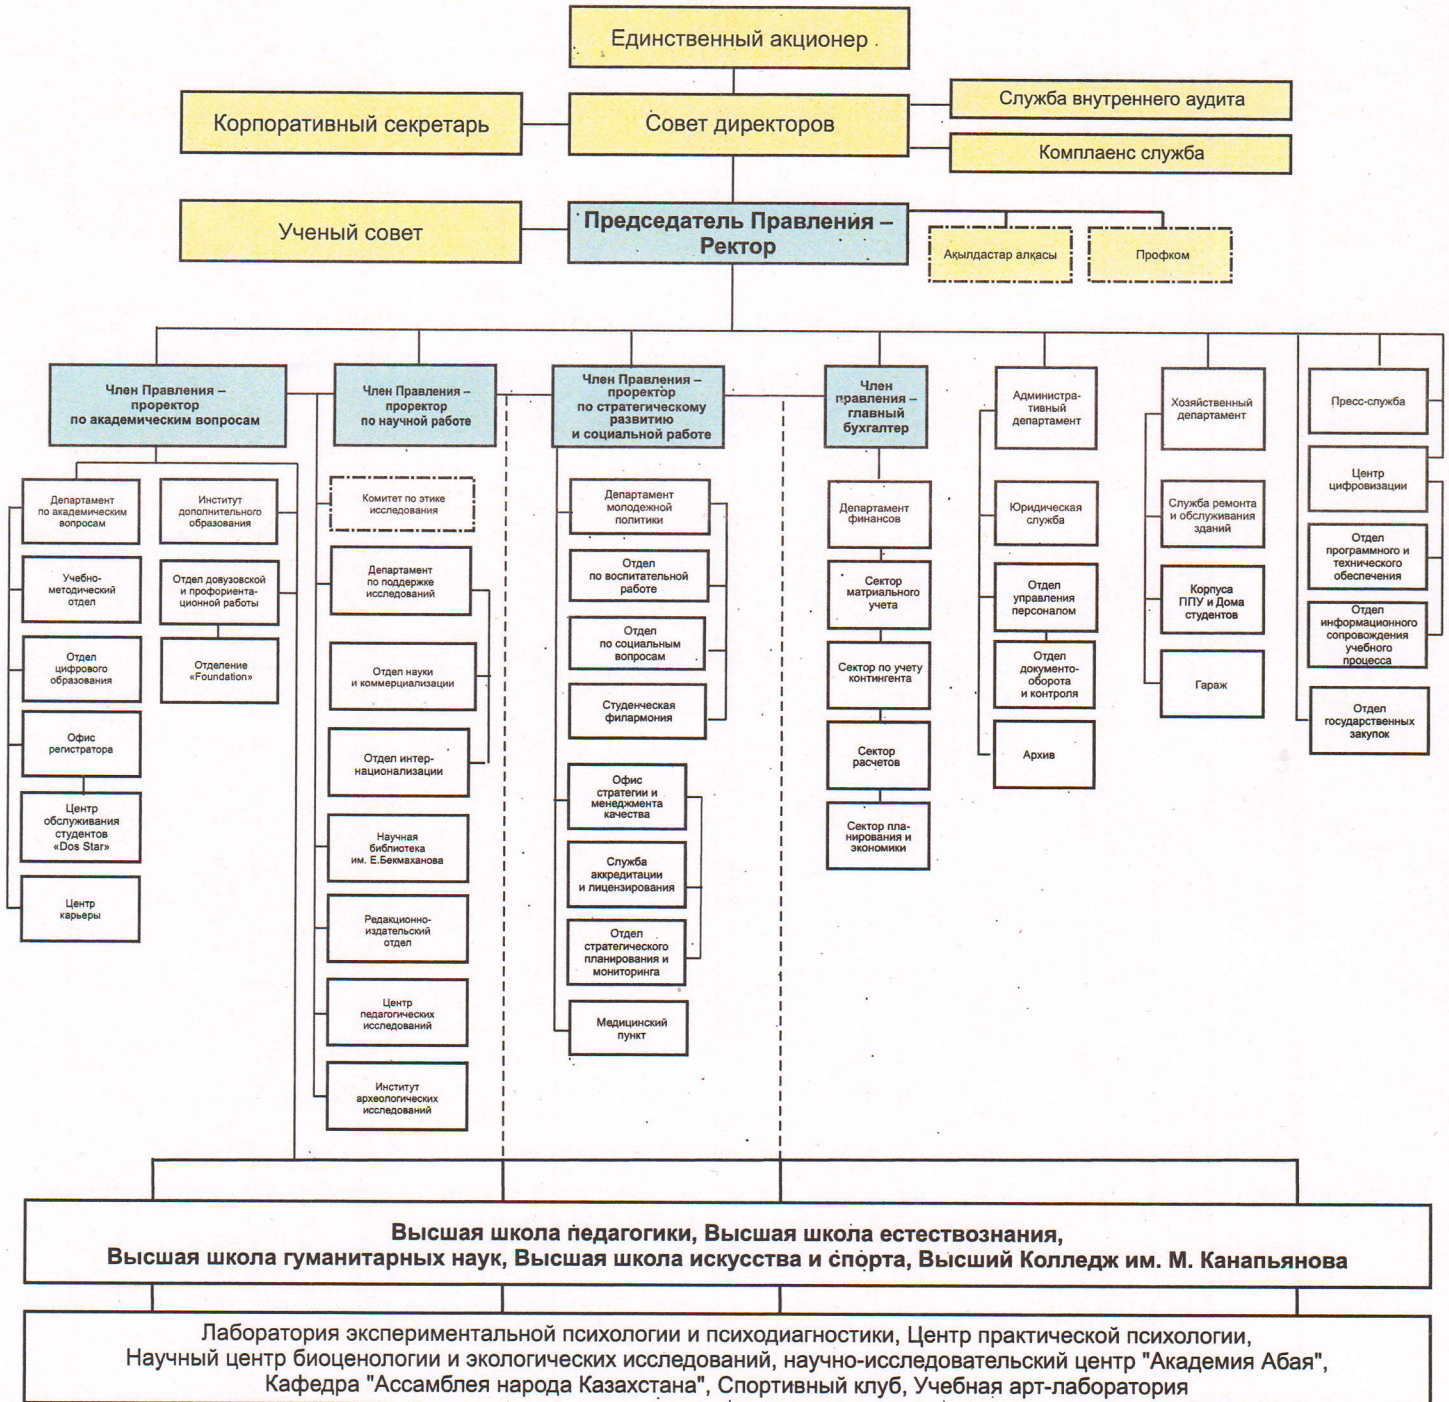

Итого:
ШТАТНАЯ ЧИСЛЕННОСТЬ – 758 ед.

«Утверждено»
решением Совета Директоров
НАО «Павлодарский педагогический
университет имени Әлкей Марғұлан»
протокол №1, от 08 октября 2020 года
(с изменениями от 20 октября 2023 года
протокол №5)

Организационная структура НАО «Павлодарский педагогический университет имени Әлкей Марғұлан»

Барлығы:
ШТАТТЫҚ САНЫ – 758 бірлік.

«Әлкей Марғұлан атындағы Павлодар педагогикалық университеті» КеАҚ директорлар кеңесінің шешімімен 2020 жылғы 08 қазандағы хаттама (2023 жылғы 20 қазандағы №5 хаттама өзгерістермен) «Бекітілді»

Әлкей Марғұлан атындағы Павлодар педагогикалық университетінің КеАҚ ұйымдастырушылық құрылымы